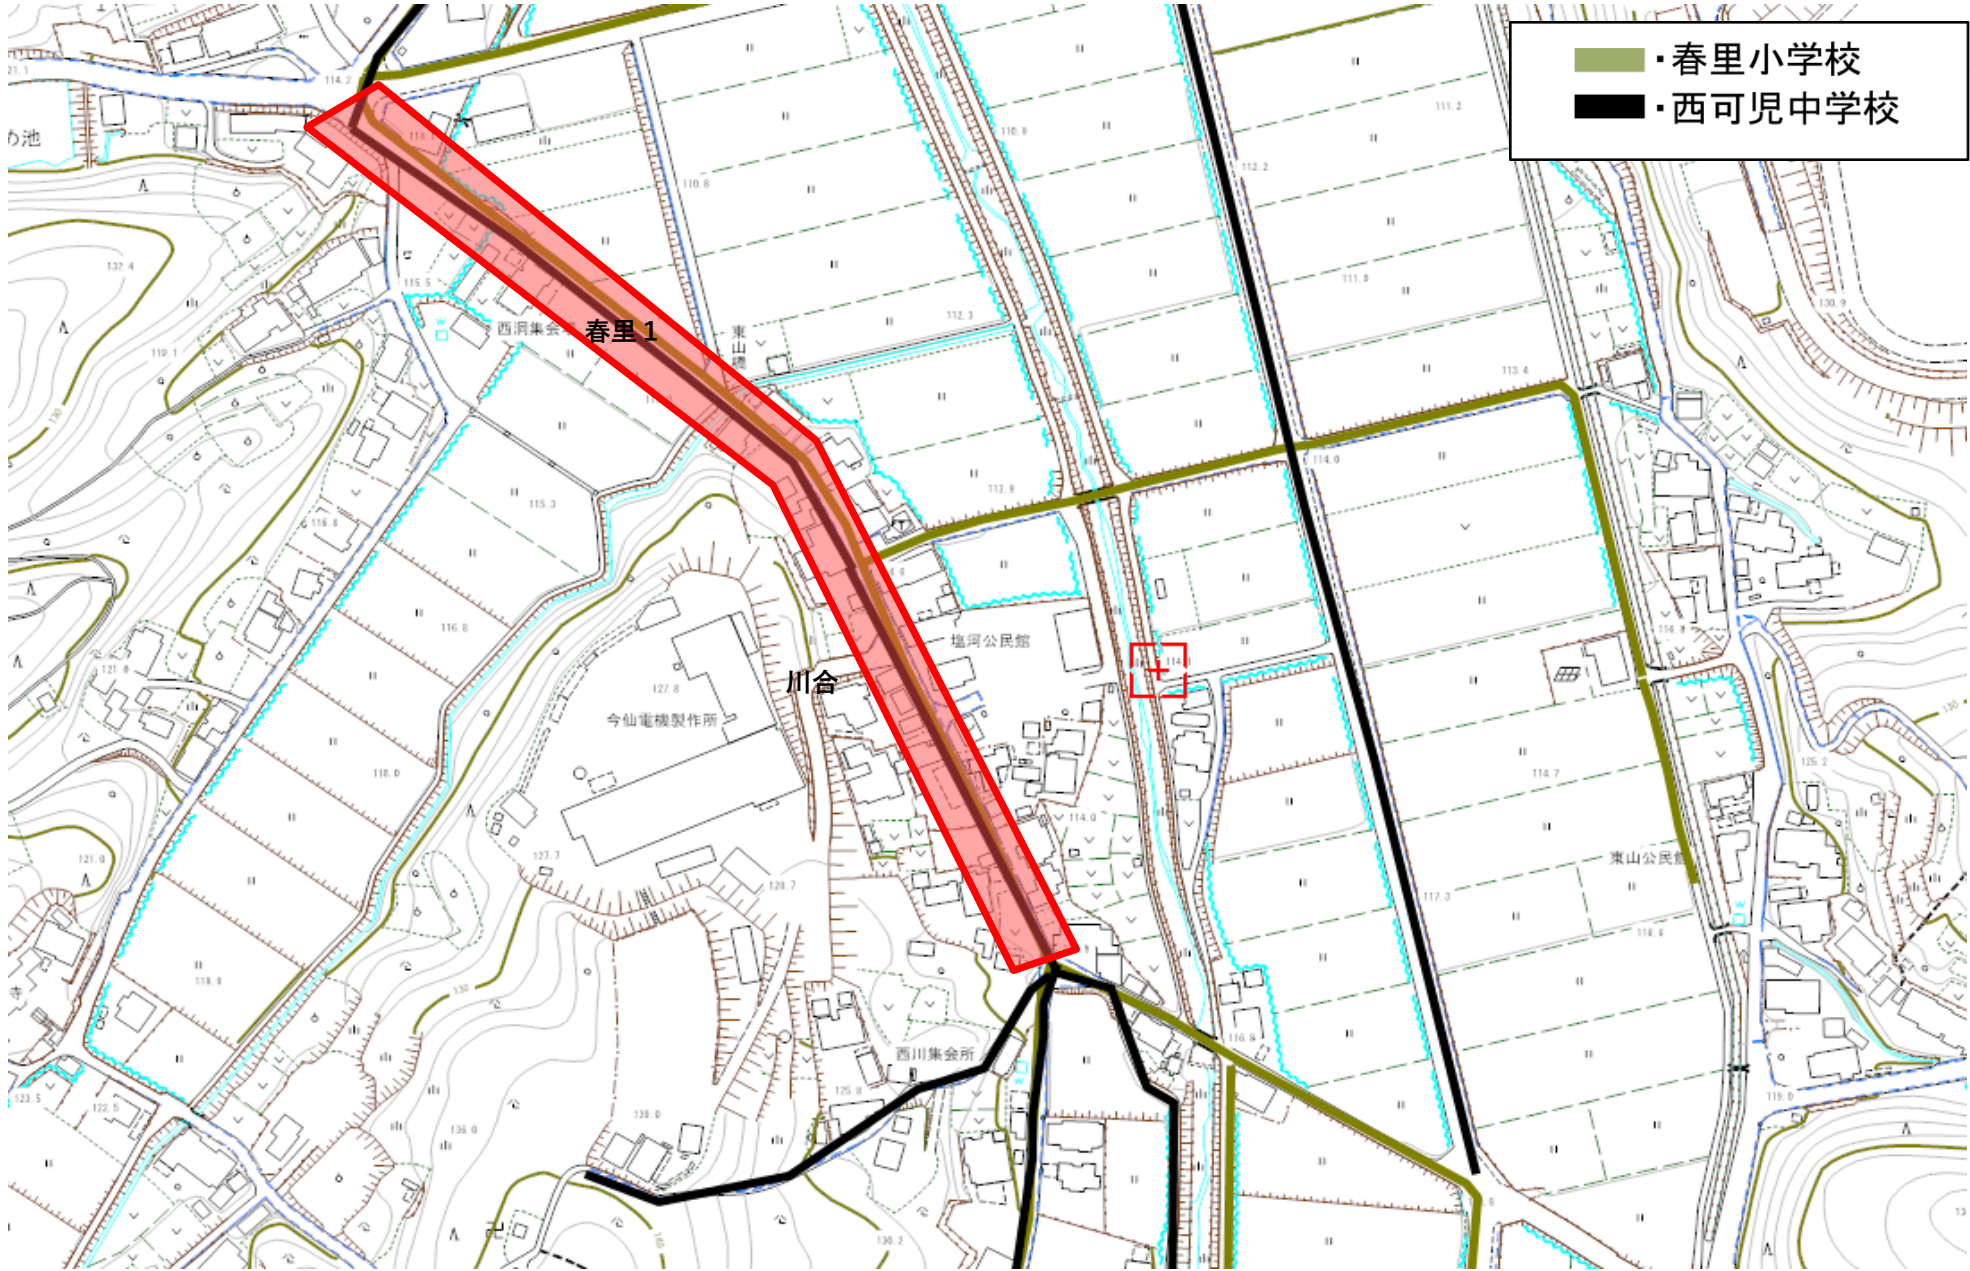

令和7年度

可児市 通学路合同点検箇所

位置図

対策要望箇所

- 春里小学校
- 西可児中学校

春里1

川合

西川集会所