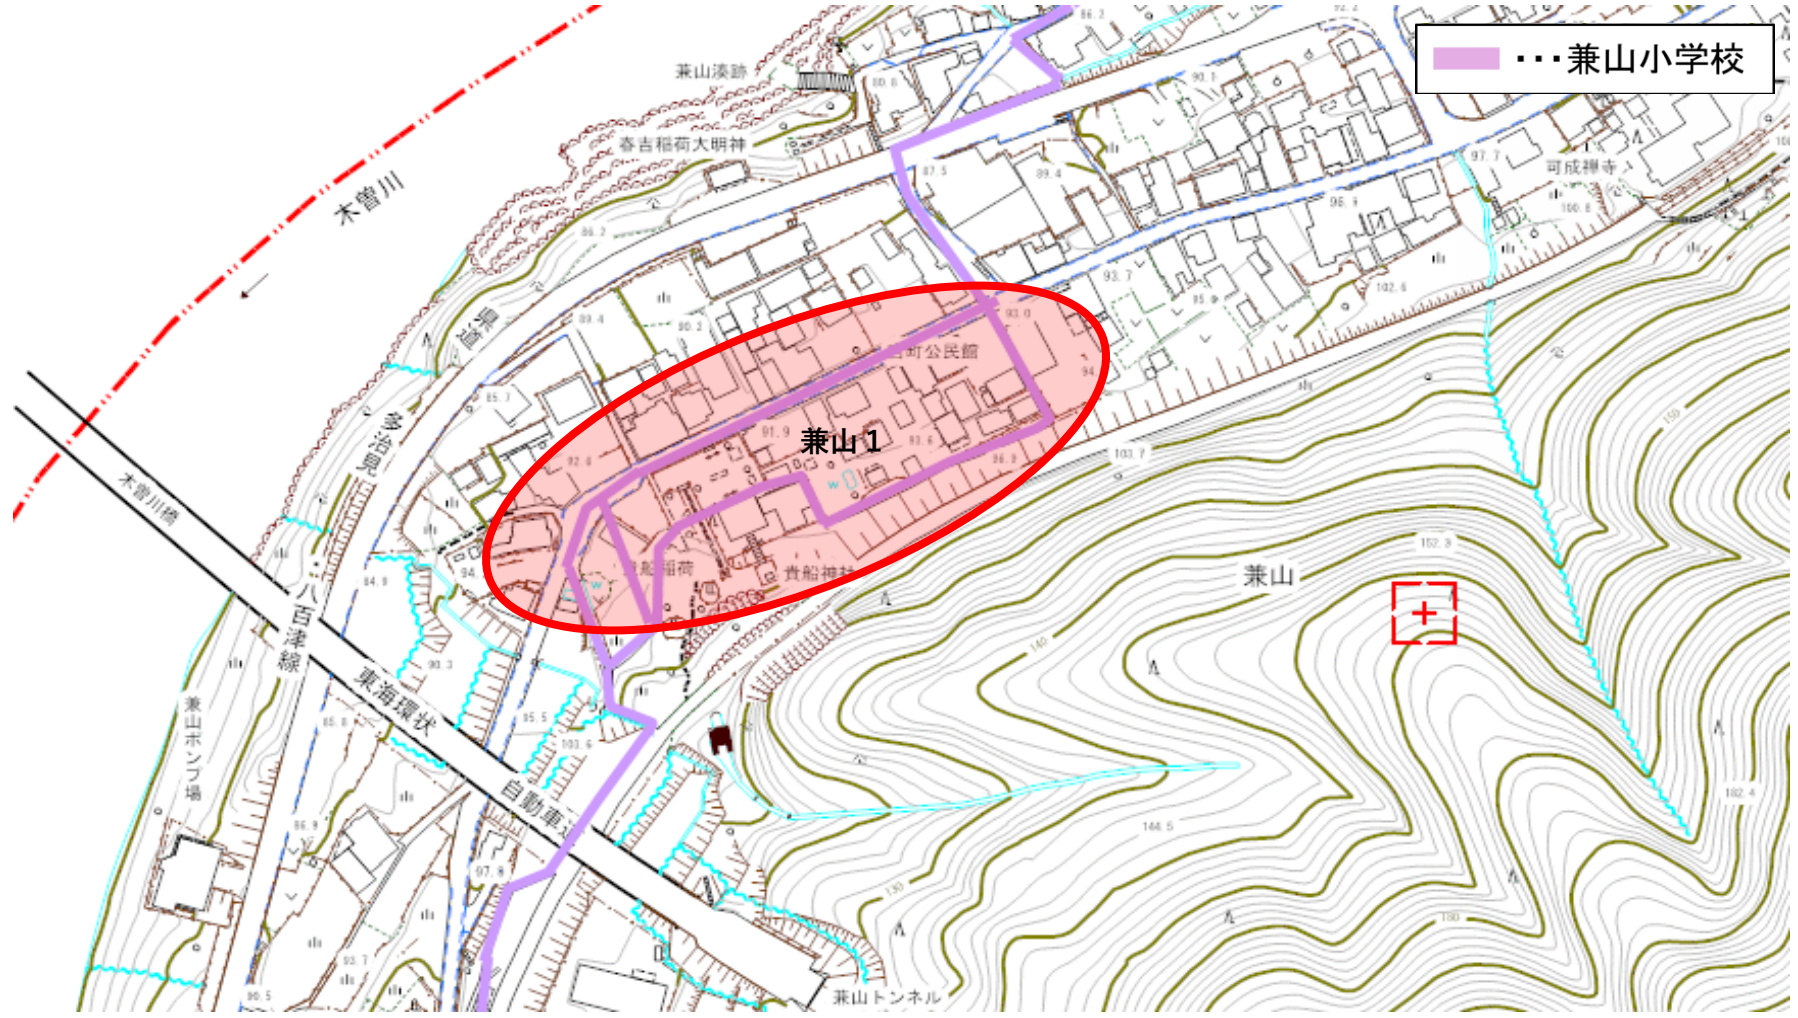

.....兼山小学校