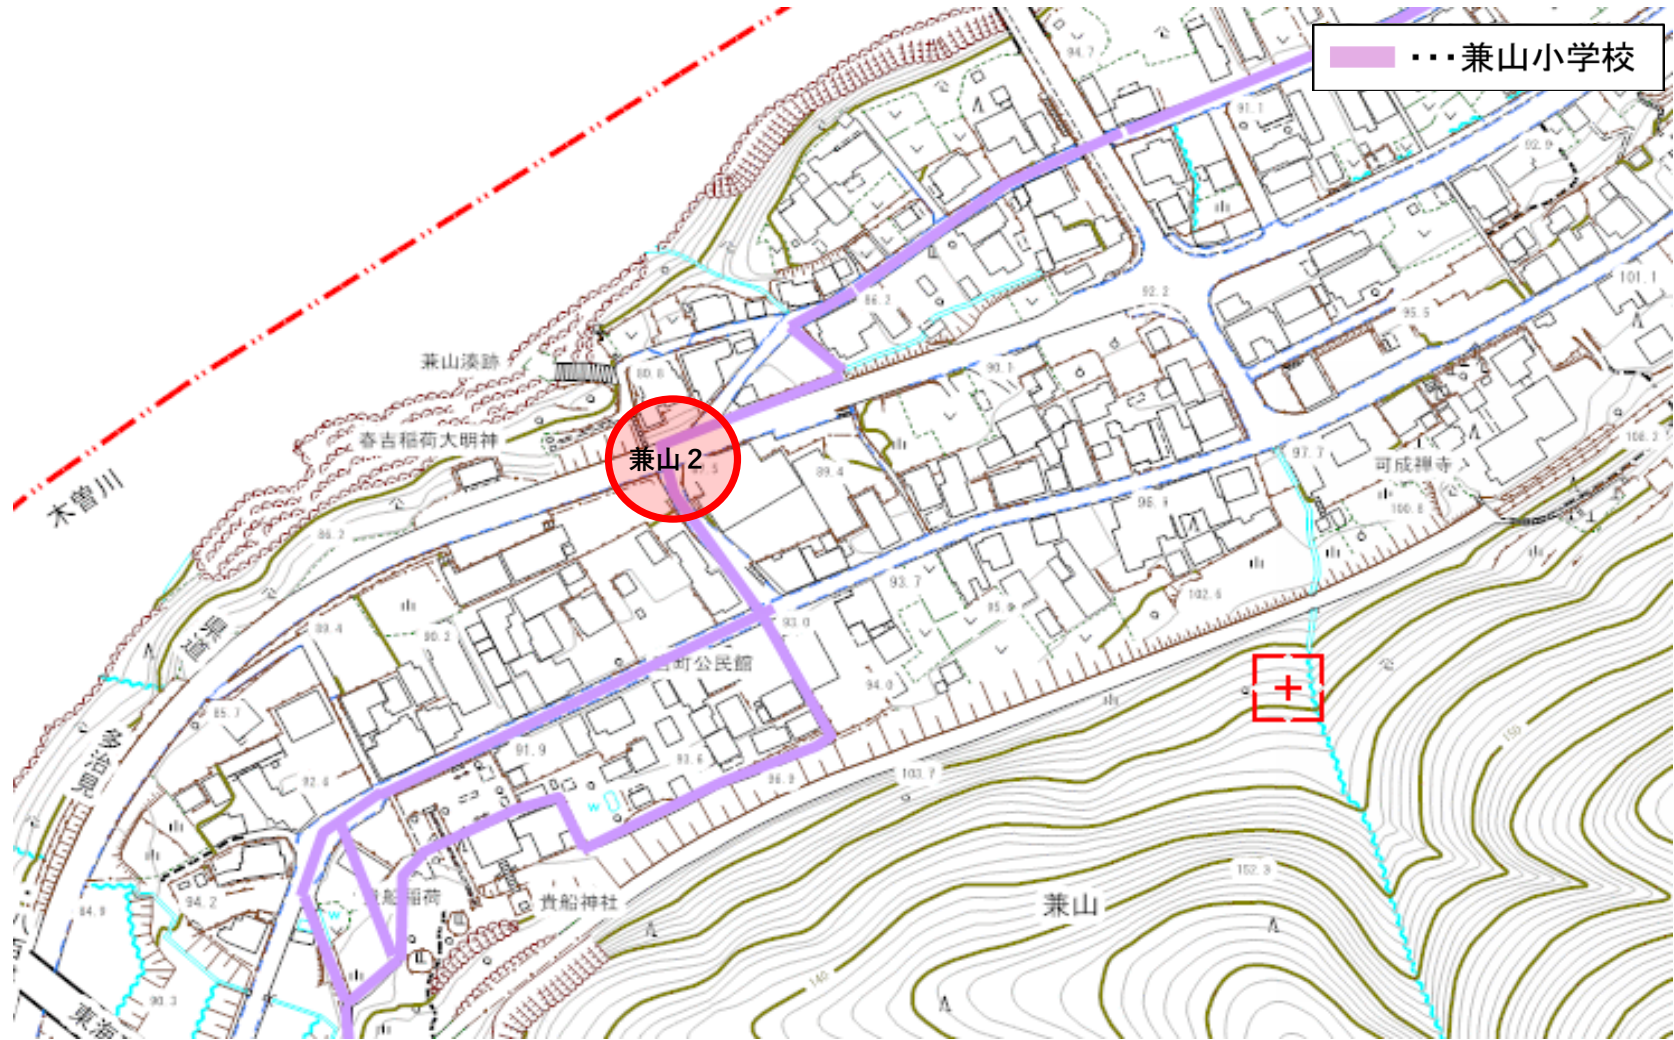

...兼山小学校

兼山2

+